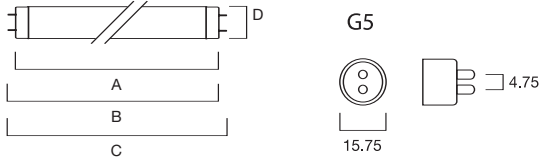

	A max	B min	B max	C max	D nom
4W	135.9	140.6	143.0	150.1	16
6W	212.1	216.8	219.2	226.3	16
8W	288.3	293.0	295.4	302.5	16
13W	516.9	521.6	524.0	531.1	16

- 16mm fluorescent lamps in Standard and Tri-phosphor colours
- For applications where space is limited
- Ideal solution for furniture, showcases, bathroom cabinets, transportation and leisure applications
- Average lamp life: 10000 hours

Ordering Code	Description	Watt	Volt	Current	CRI Group	Cap	Colour Temp	Luminous Flux	Packing Qty
T5 Tri-Phosphor Warm White Deluxe (830-3000K)									
206830	F6W/830	6W	42V	0.160A	1B	G5	3000K	320 lm	25
208830	F8W/830	8W	56V	0.145A	1B	G5	3000K	480 lm	25
213830	F13W/830	13W	95V	0.165A	1B	G5	3000K	980 lm	25
T5 Tri-Phosphor Cool White Deluxe (840-4000K)									
206840	F6W/840	6W	42V	0.160A	1B	G5	4000K	320 lm	25
208840	F8W/840	8W	56V	0.145A	1B	G5	4000K	480 lm	25
213840	F13W/840	13W	95V	0.165A	1B	G5	4000K	980 lm	25
T5 Tri-Phosphor Daylight Deluxe (865-6500K)									
206865	F6W/865	6W	42V	0.160A	1B	G5	6500K	290 lm	25
208865	F8W/865	8W	56V	0.145A	1B	G5	6500K	440 lm	25
213865	F13W/865	13W	95V	0.165A	1B	G5	6500K	950 lm	25
T5 Standard Cool White (33-640)									
204160	F4W/CW	4W	29V	0.170A	2B	G5	4300K	140 lm	25
206160	F6W/CW	6W	42V	0.160A	2B	G5	4300K	280 lm	25
208160	F8W/CW	8W	56V	0.145A	2B	G5	4300K	400 lm	25
213160	F13W/CW	13W	95V	0.165A	2B	G5	4300K	880 lm	25